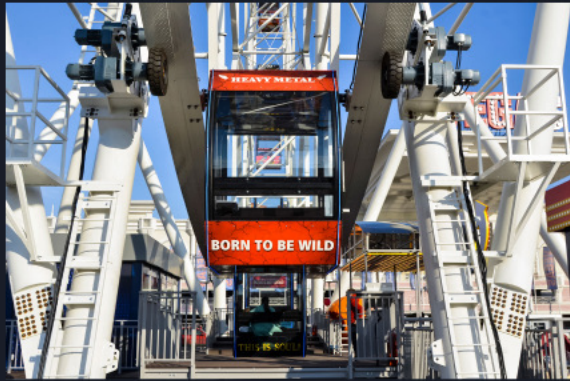

Music Wheel

**NEW \
ADVER
TISING**

**Рекламные возможности
на колесе обозрения "Music Wheel"**

О КОМПАНИИ

ООО "Феррис Вил" занимается эксплуатацией аттракциона "Колесо обозрения" расположенного на территории ТРК Вегас Крокус Сити под брендом "Music Wheel".

На аттракционе установлена яркая ночная иллюминация подвижной части и контура кабин, которая привлекает внимание посетителей нашего аттракциона и ТРК VEGAS.

Мы ищем партнёра для размещения рекламы на нашем аттракционе. Места для размещения рекламы: центральная ось, опоры, брендирование кабины колеса обозрения, оклейка кассы, плакаты на ограждениях, билеты.

НАШ АДРЕС:

Колесо обозрения высотой 55 метров расположенное на территории ТРК VEGAS Крокус Сити (6бй км МКАД).

город Красногорск, улица Международная, д.16

РАЗМЕЩЕНИЕ РЕКЛАМЫ НА БИЛЕТАХ

Формат: 196 x 54 мм